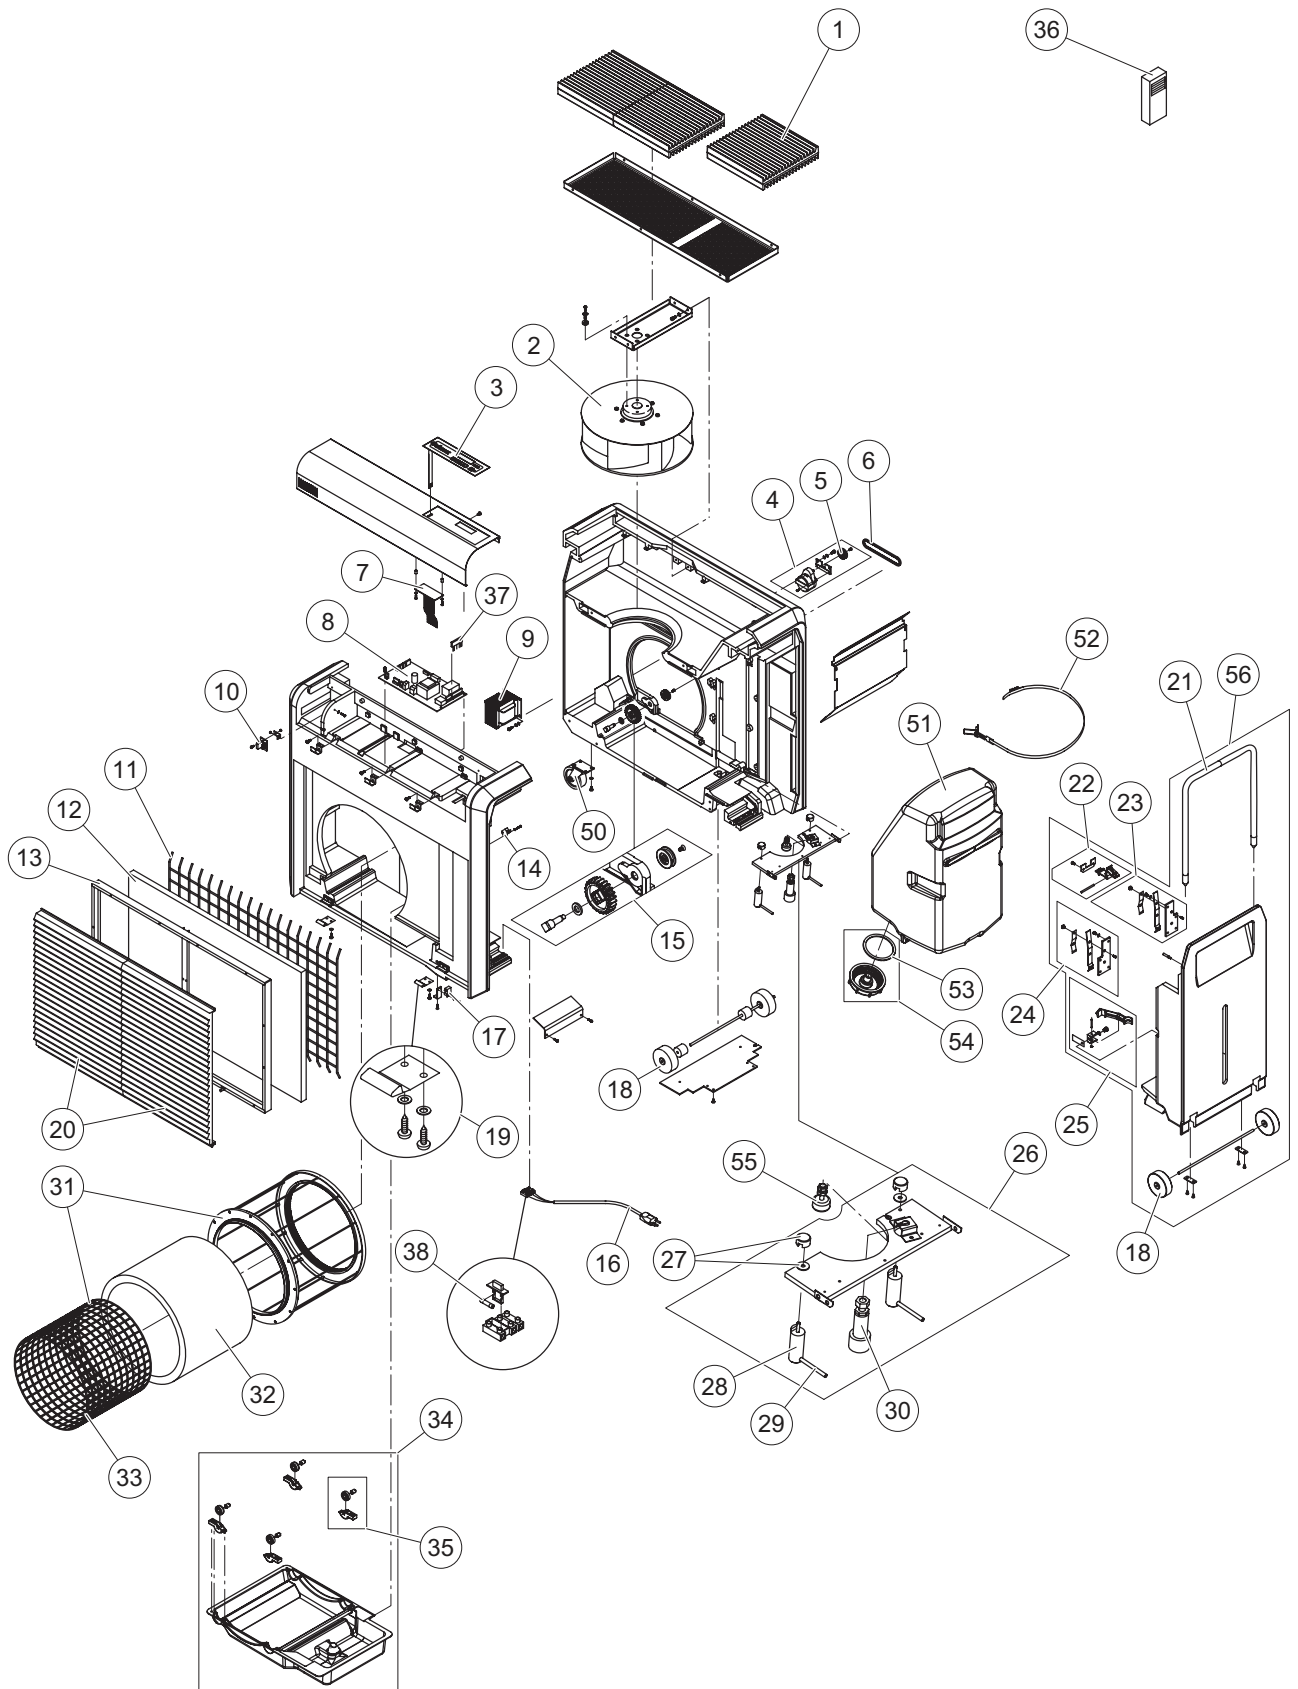

ERSATZTEILLISTE

Condair PH28 / PH28A Kategorie E
Ersatzteilliste gültig von 01.01 bis 31.12.2018

Luftbefeuchtung, Entfeuchtung
und Verdunstungskühlung

 **condair**

Position	Ersatzteile	SAP-Nr.
1	Ausblasgitter	2560541
	Ausblasgitter Spezialfarbe (RAL oder NCS Code gemäss Typenschild angeben)	2561710
2	Ventilator kpl.	1109392
3	Folientastatur	2560927
4	Synchronmotor kpl.	2560916
5	Zahnriemenscheibe zu Motor	2533163
6	Zahnriemen	1103725
7	LCD-Display	1115515
8	Steuerelektronik	2560896
9	Transformator kpl.	1103722
10	Feuchtesensor kpl.	1103719
11	Fanggitter	1103936
12	Z85 Grobstaubfilter (2 Stk.)	1106228
	Z26 Quattrofilter (2 Stk.)	1109907
13	Filterrahmen	1103286
14	Mikroschalter Türverriegelung	1110666
15	Antriebsrad kpl.	1102217
16	Apparatekabel EU	1110153
17	Mikroschalter Filterwand	1103714
18	Rolle (2 Stk.)	2560893
19	Haltefeder kpl.	1103737
20	Ansauggitter (2 Stk.)	1114709
	Ansauggitter Spezialfarbe (2 Stk.) (RAL oder NCS Code gemäss Typenschild angeben)	2561711
21	Griffrohrbogen	2560889
22	Türverriegelungsset	1102394
23	Arretierhebel kpl. (links)	2560883
24	Arretierhebel kpl. (rechts)	2560884
25	Türarretierungsset	1103732
26	Schwenkplatte kpl.	2560917
27	Isolierkappe + Schnappersockel (2 Stk.)	2524412
28	Halter Ionisierstab kpl. (2 Stk.)	2525859
29	Ionisierstab (2 Stk.)	1115356
30	Niveauschalter mit Schwenkplatte	2571369
31	Befeuchtertrommel	1110529
32	Z87 Verdunstermatte neutral	1100465
	Z57 AK-Verdunstermatte	1110398
33	Spanngitter	2560894
34	Bodenwanne kpl.	1109953
35	Lager und Rollen (4 Stk.)	1101326
36	Funk-Feuchtefühler	2524759
37	Empfängermodul	2525353
38	Sicherung 5x20 1.25A T (3 Stk.)	1102957
	Sicherung 5x20 2.5A T (3 Stk.)	2560932
—	Ionisierungskabel	1119520
50	Lenkrolle	2560888
51	Wassertank	1101592
52	Spannverschluss	2560885
53	Dichtung Niveauregulierventil ø84	1110179
54	Niveauregulierventil	1104407
55	Sicherheitsschalter	2560897
56	Wassertankwagen	1117040
	Wassertankwagen Spezialfarbe (RAL oder NCS Code gemäss Typenschild angeben)	2561712
—	Wasserfüllschlauch	1115357