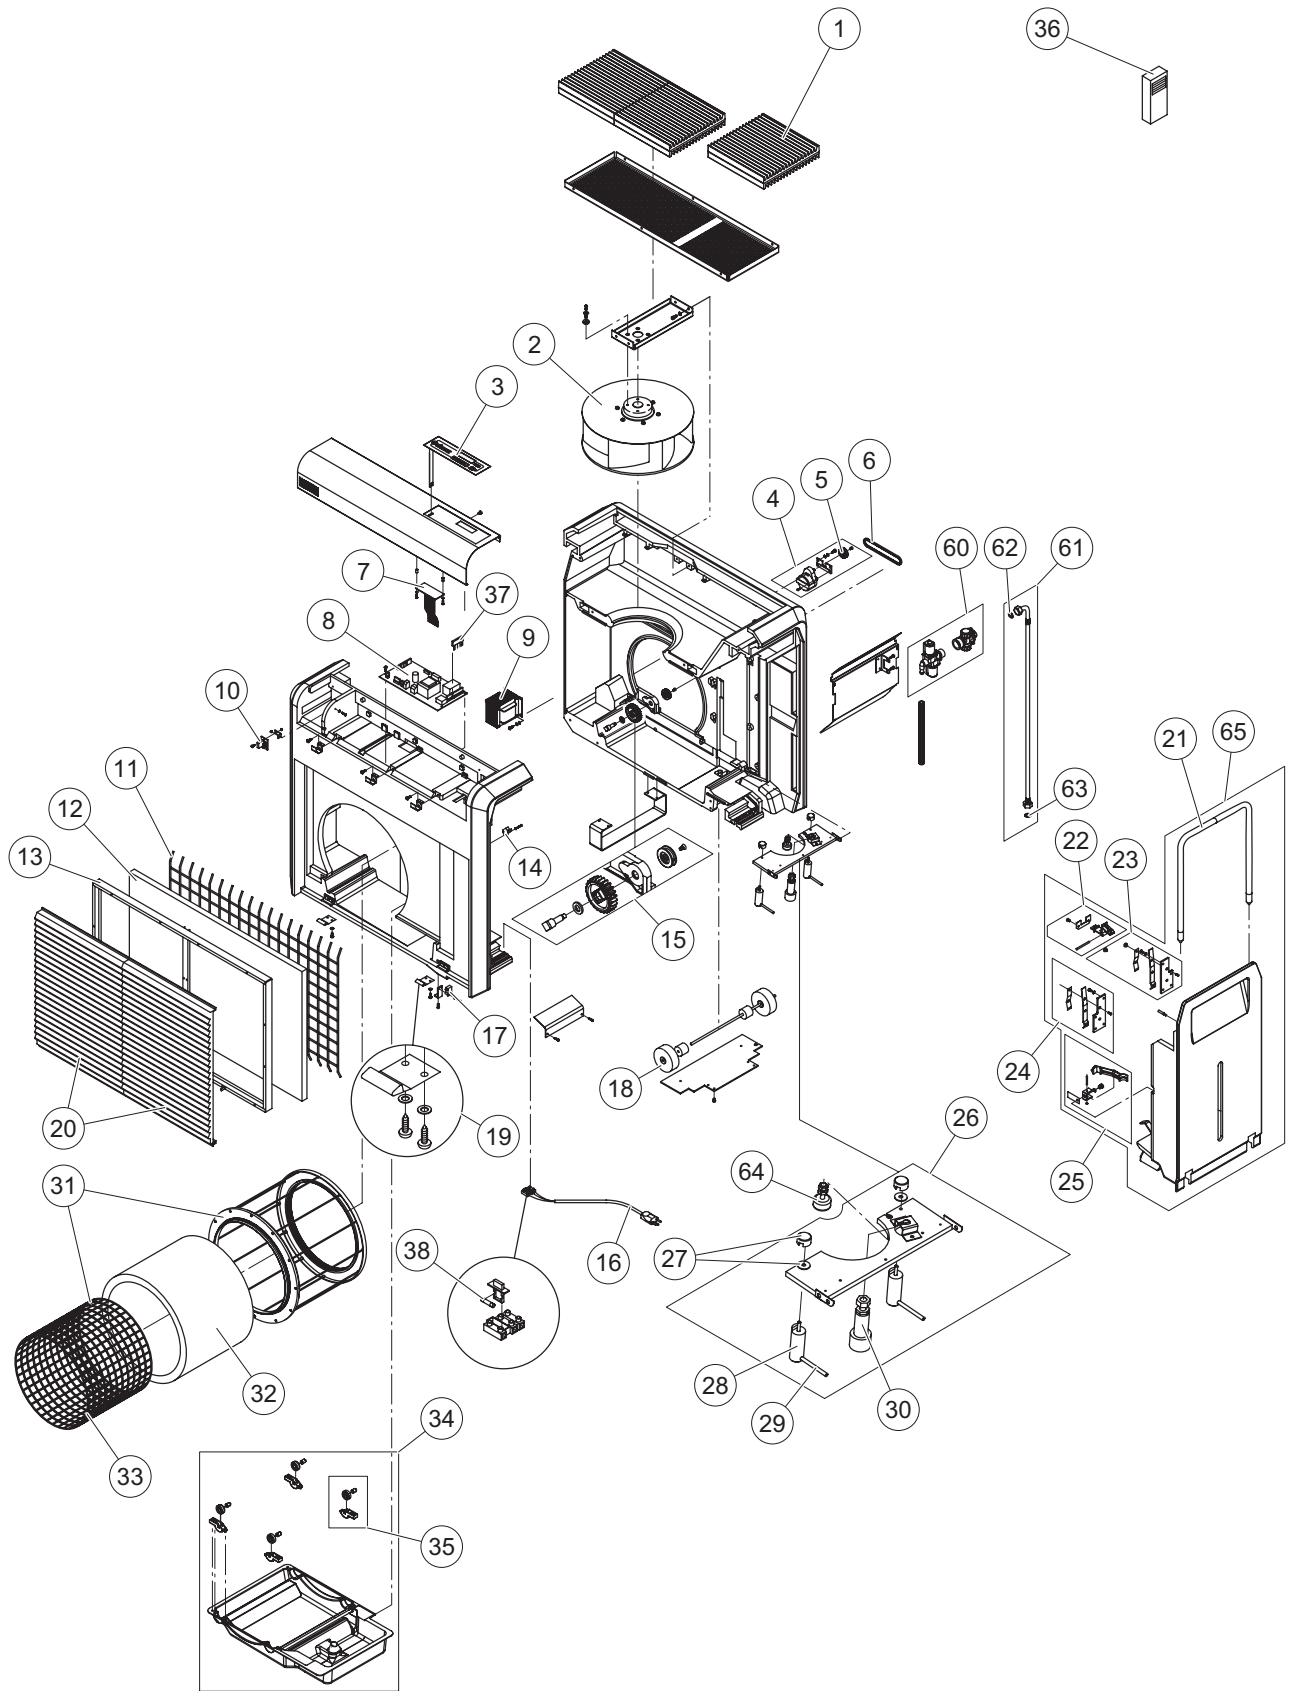

Position	Ersatzteile	SAP-Nr.
1	Ausblasgitter	2560541
	Ausblasgitter Spezialfarbe(RAL oder NCS Code gemäss Typenschild angeben)	2561710
2	Ventilator kpl.	1109392
3	Folientastatur	2560927
4	Synchronmotor kpl.	2560916
5	Zahnriemenscheibe zu Motor	2533163
6	Zahnriemen	1103725
7	LCD-Display	1115515
8	Steuerelektronik	2560896
9	Transformator kpl.	1103722
10	Feuchtesensor kpl.	1103719
11	Fanggitter	1103936
12	Z85 Grobstaubfilter (2 Stk.)	1106228
	Z26 Quattrofilter (2 Stk.)	1109907
13	Filterrahmen	1103286
14	Mikroschalter Türverriegelung	1110666
15	Antriebsrad kpl.	1102217
16	Apparatekabel EU	1110153
17	Mikroschalter Filterwand	1103714
18	Rolle (2 Stk.)	2560893
19	Haltefeder kpl.	1103737
20	Ansauggitter (2 Stk.)	1114709
	Ansauggitter Spezialfarbe (2 Stk.) (RAL oder NCS Code gemäss Typenschild angeben)	2561711
21	Griffrohrbogen	2560889
22	Türverriegelungsset	1102394
23	Arretierhebel kpl. (links)	2560883
24	Arretierhebel kpl. (rechts)	2560884
25	Türarretierungsset	1103732
26	Schwenkplatte kpl.	2560917
27	Isolierkappe + Schnappersockel (2 Stk.)	2524412
28	Halter Ionisierstab kpl. (2 Stk.)	2525859
29	Ionisierstab (2 Stk.)	1115356
30	Niveauschalter mit Schwenkplatte	2571369
31	Befeuchtertrommel	1110529
32	Z87 Verdunstermatte neutral	1100465
	Z57 AK-Verdunstermatte	1110398
33	Spanngitter	2560894
34	Bodenwanne kpl.	1109953
35	Lager und Rollen (4 Stk.)	1101326
36	Funk-Feuchtefühler	2524759
37	Empfängermodul	2525353
38	Sicherung 5x20 1.25A T (3 Stk.)	1102957
	Sicherung 5x20 2.5A T (3 Stk.)	2560932
—	Ionisierkabel	1119520
60	Ventileinheit kpl.	2525260
61	Wasseranschluss Panzerschlauch	2560895
62	Flachdichtung ø24/17 x 2 (5 Stk.)	2542955
63	Dichtung 3/4" / ø24xø15 x 2mm (5 Stk.)	2543402
64	Sicherheitsschalter A-Version	2560924
65	Seitenabdeckung A-Version	2560933
	Seitenabdeckung A-Version Spezialfarbe(RAL oder NCS Code gemäss Typenschild angeben)	2561713