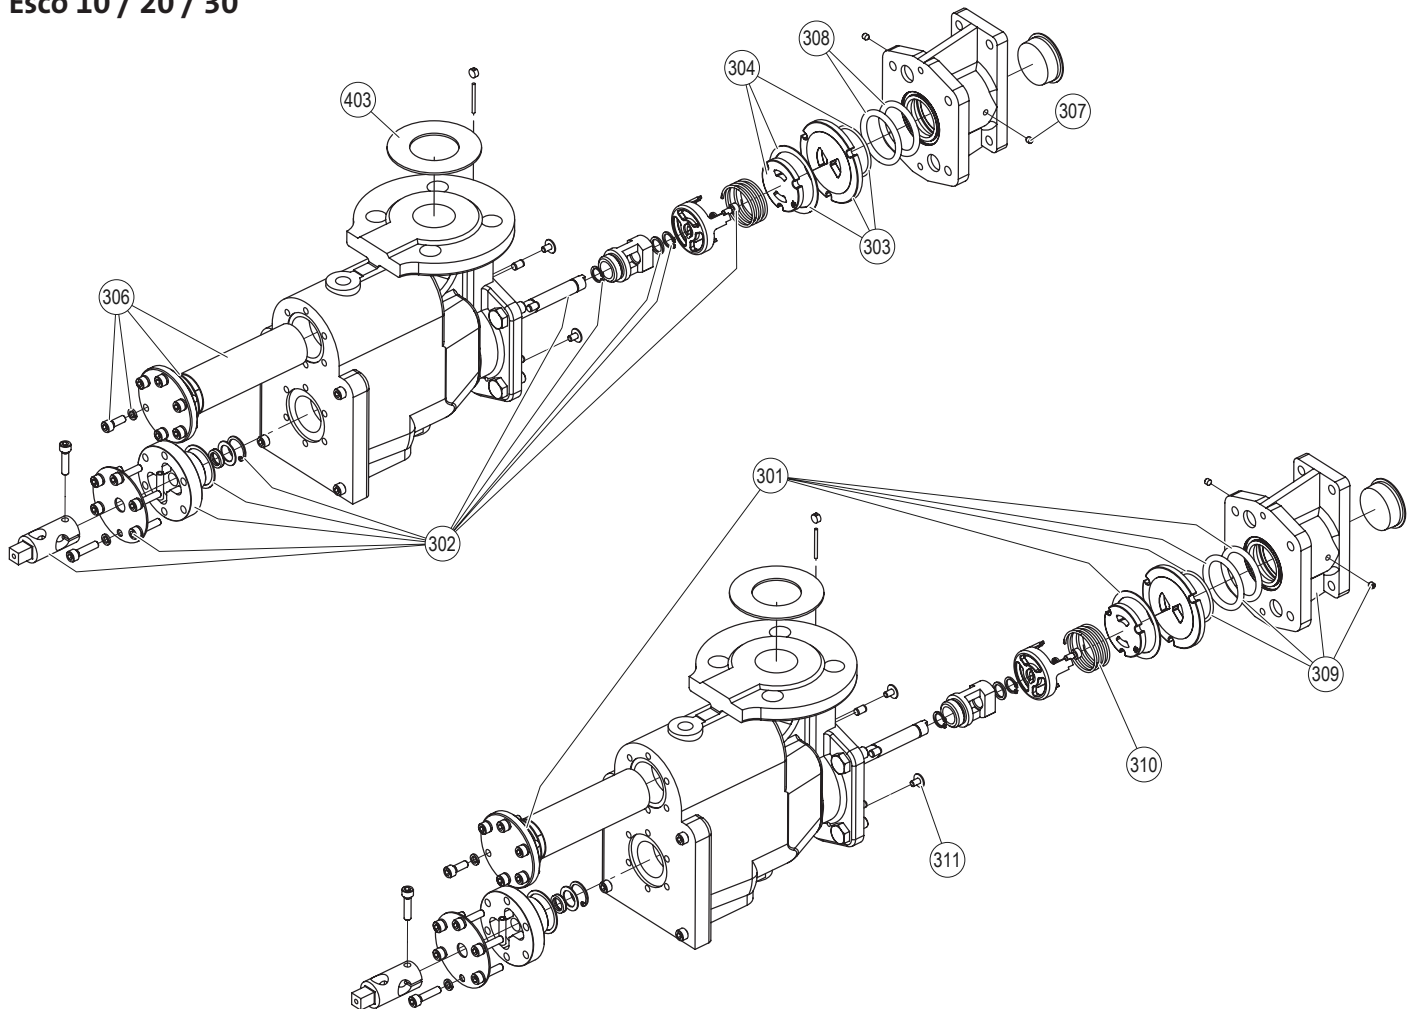

Esco 10 / 20 / 30