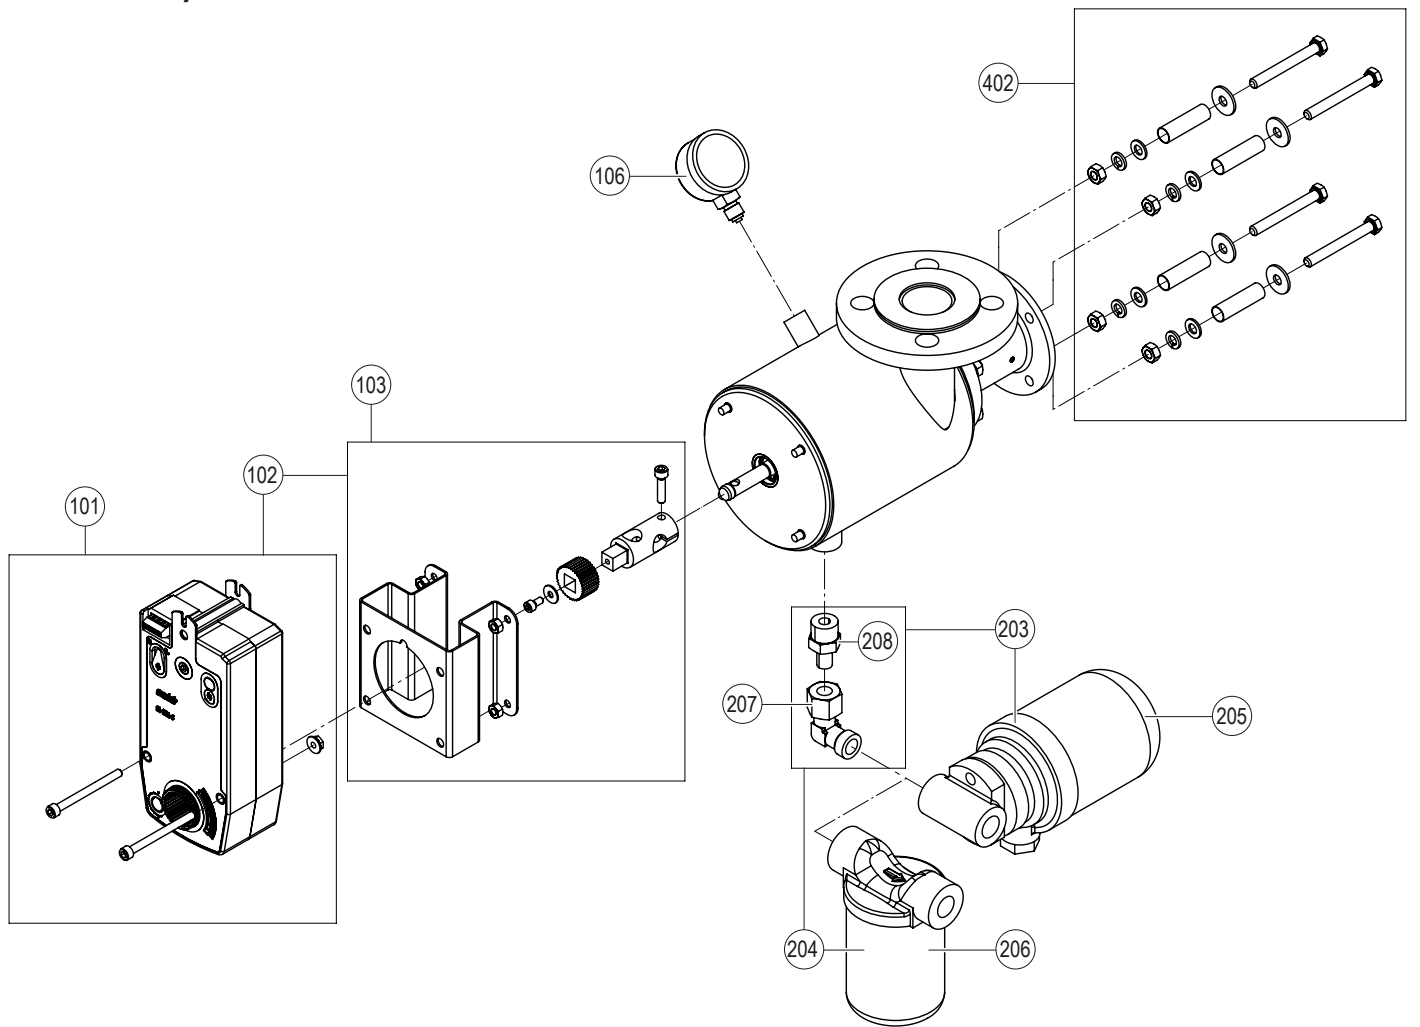

Esco 10 Niro / 20 Niro