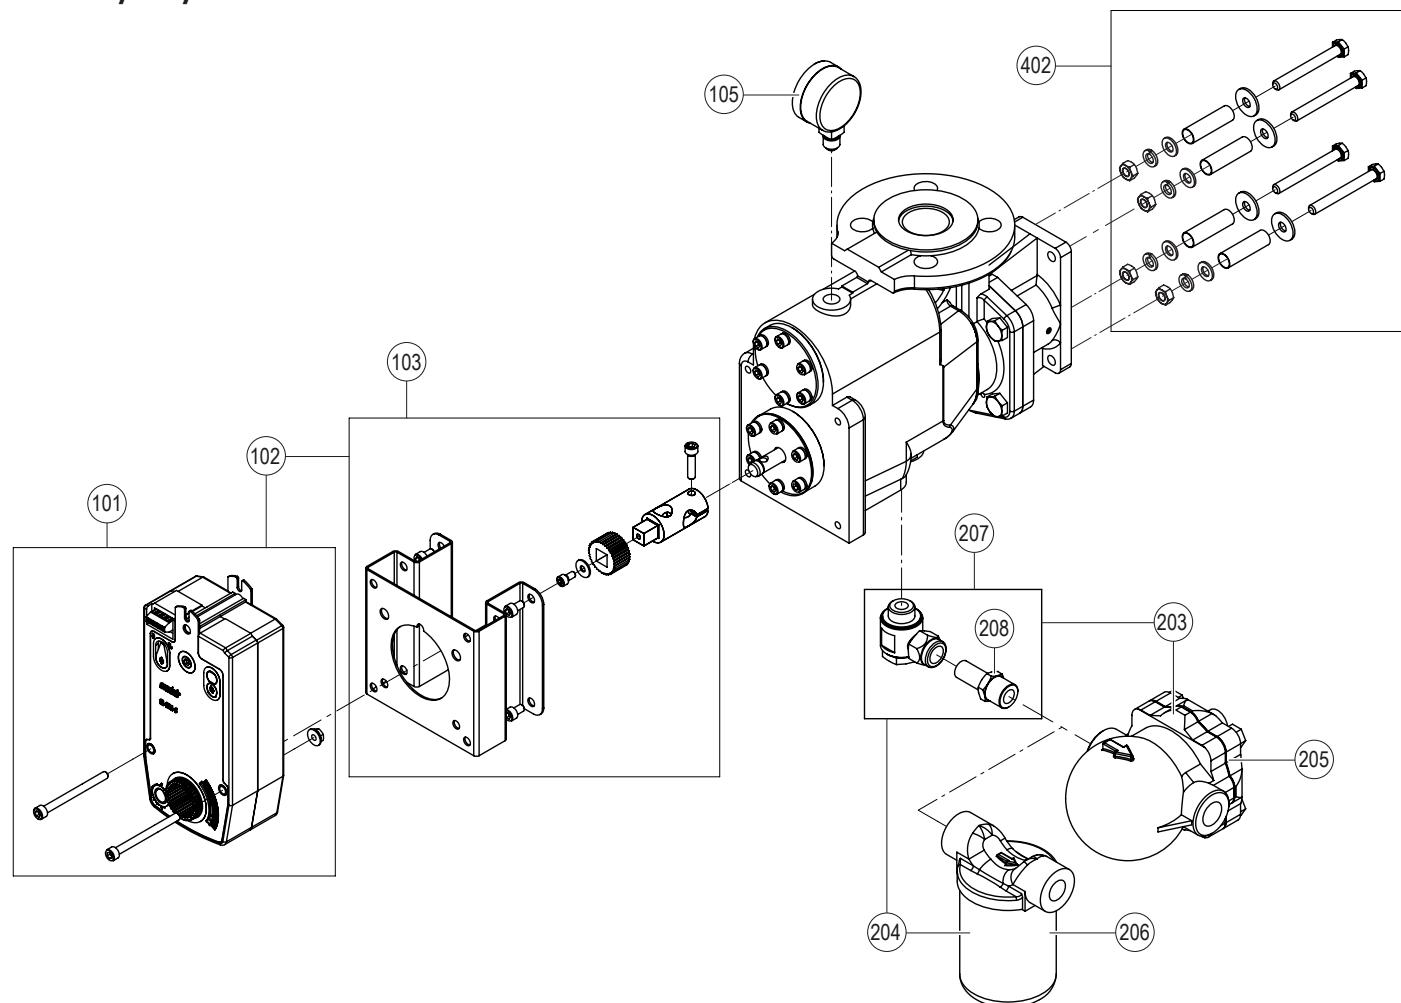

Esco 10 / 20 / 30