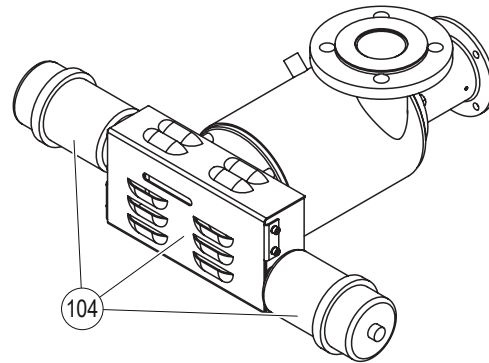

Für Esco 20 Niro