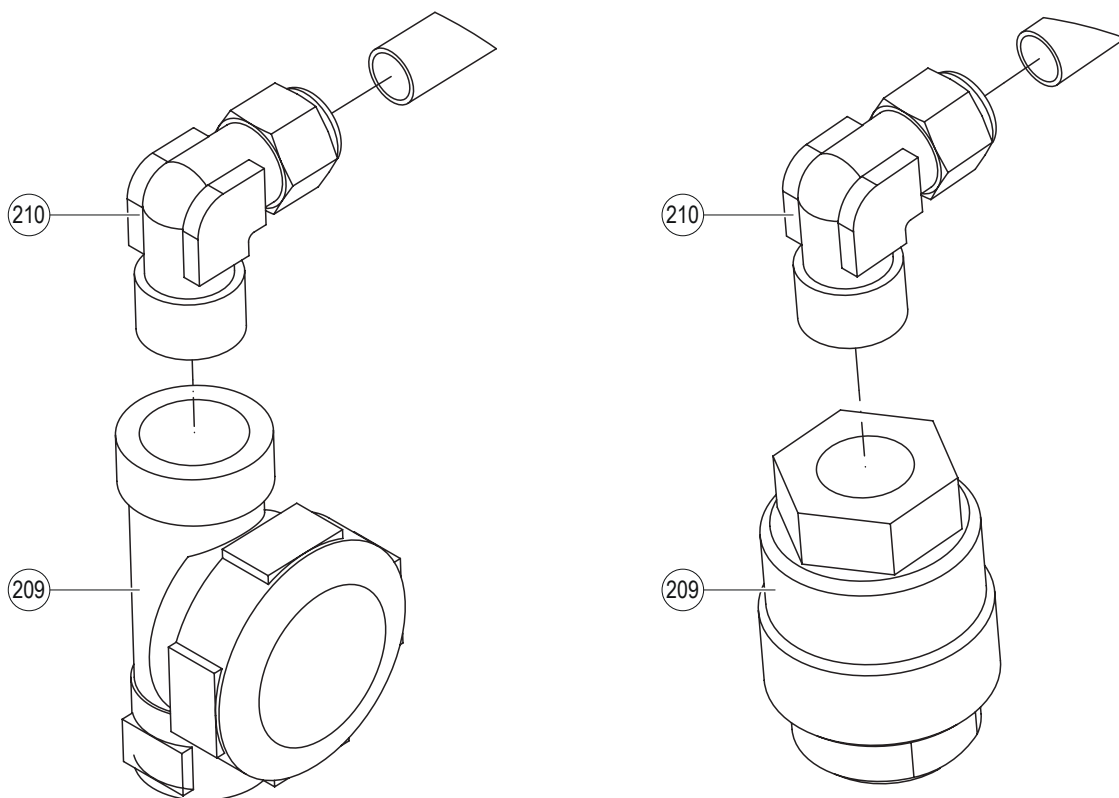

Sekundär Kondensatableiter