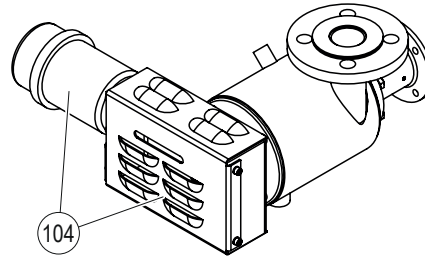

Für Esco 10 Niro