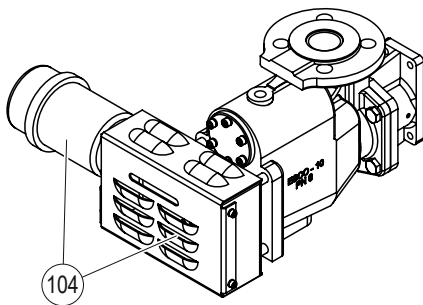

Pneumatik-Antriebe

Für Esco 10