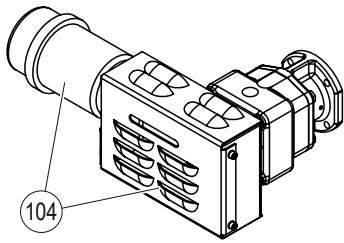

Pneumatik-Antriebe

Für Esco 5