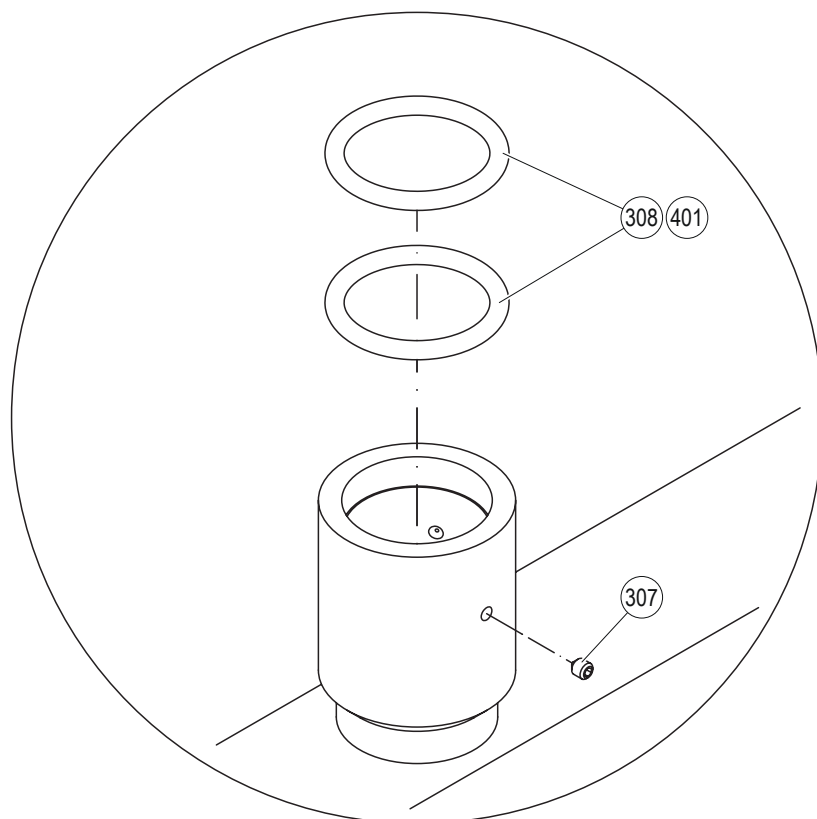

O-Ringe für Muffen