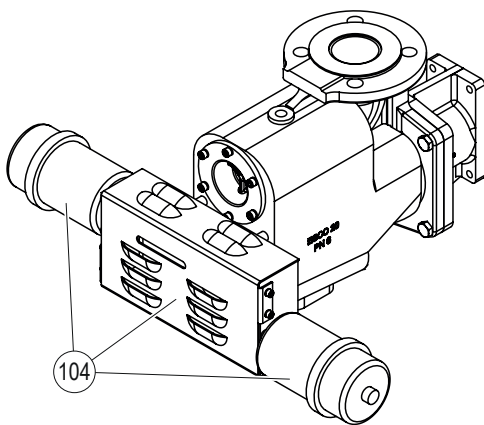

Für Esco 20 / 30