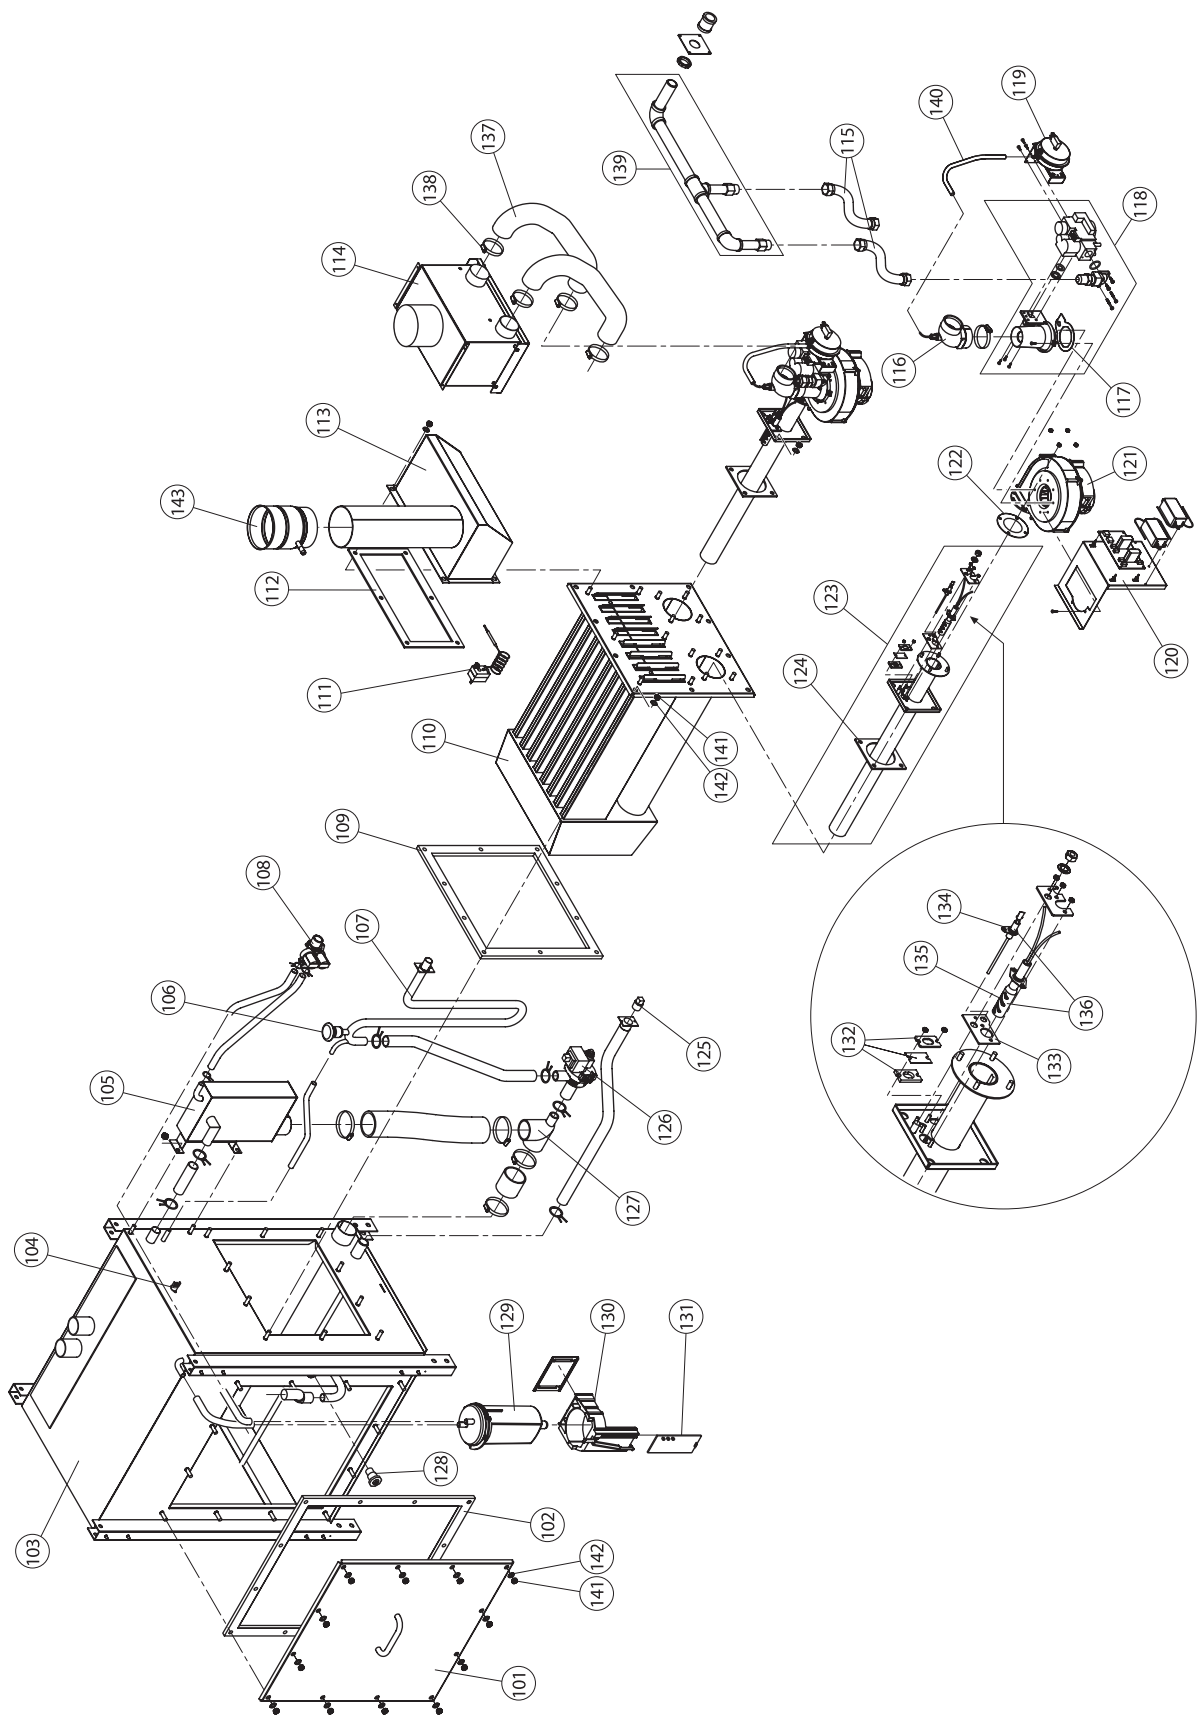

ERSATZTEILLISTE

Condair GS...A Kategorie E
Ersatzteilliste gültig von 01.01 bis 31.12.2017

Notizen

Condair GmbH

Regionalcenter **Süd**

Parkring 3
D-85748 Garching
Tel. +49 (0) 89 / 20 70 08-0
Fax +49 (0) 89 / 20 70 08-140