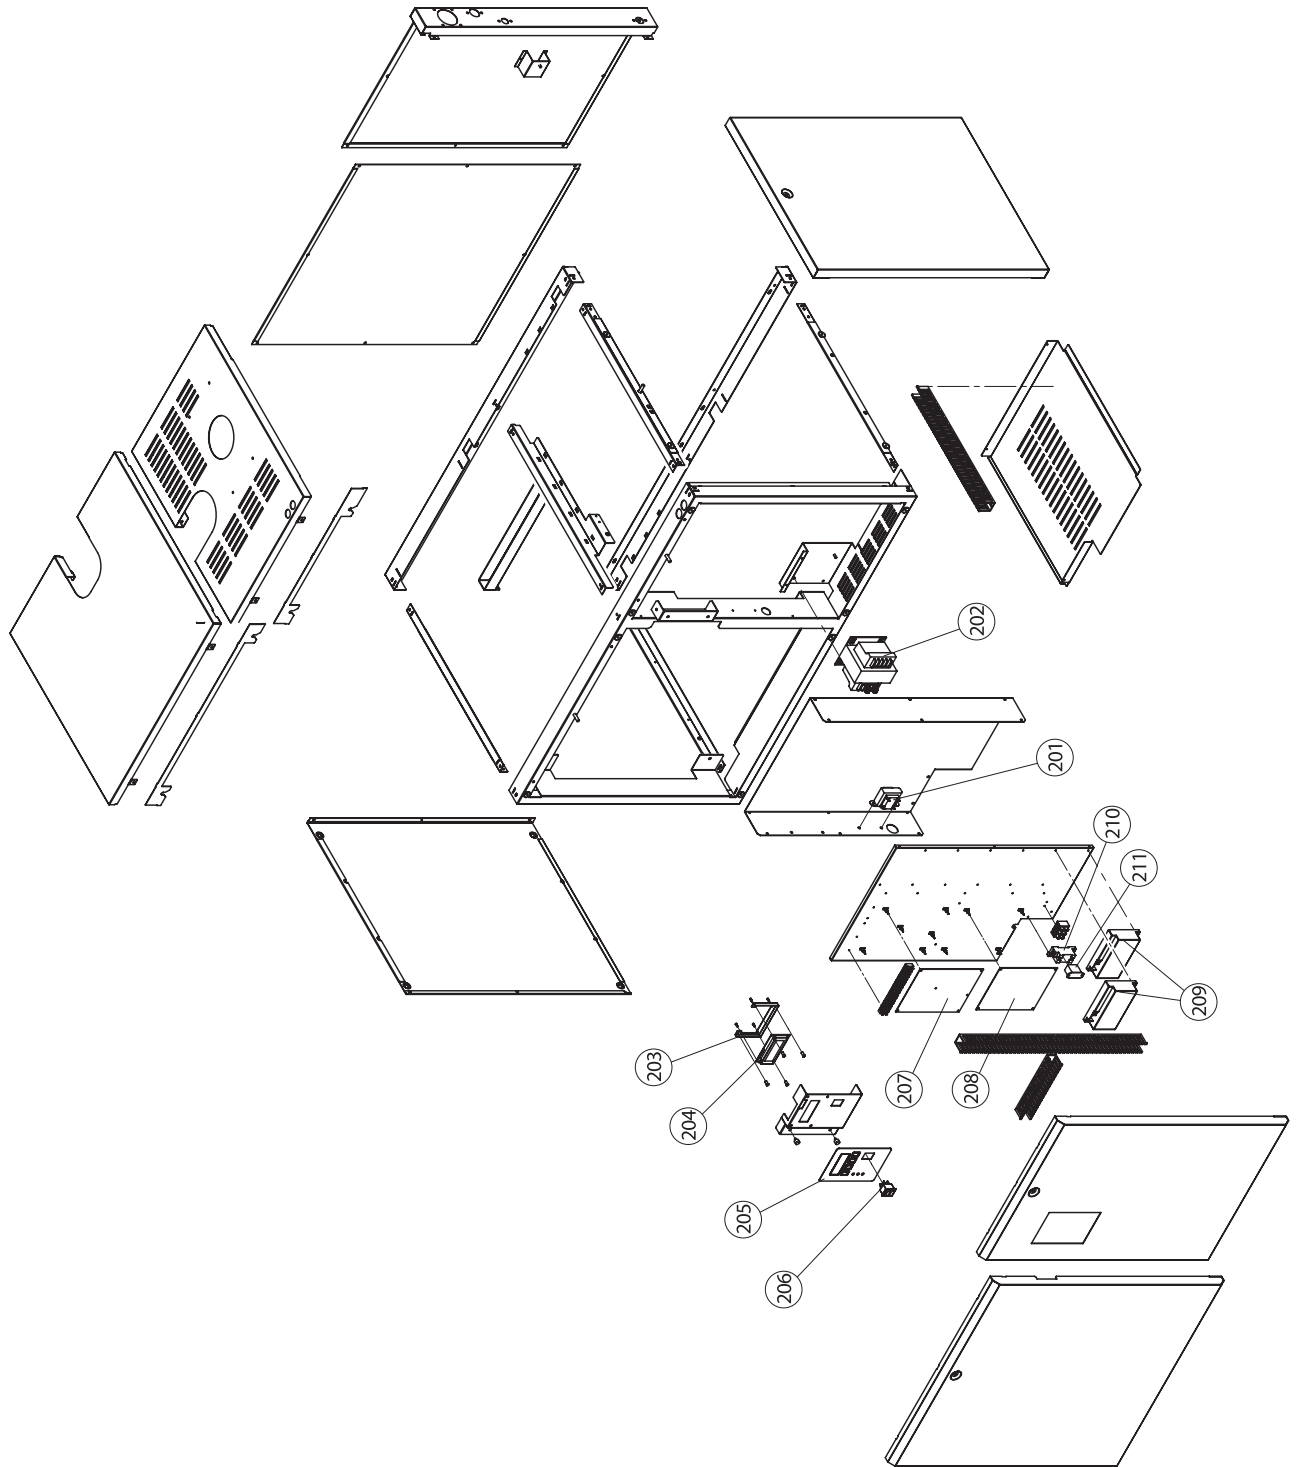

ERSATZTEILLISTE

Condair GS...A Kategorie E
Ersatzteilliste gültig von 01.01 bis 31.12.2017

Notizen

Condair GmbH

Regionalcenter **Süd**

Parkring 3
D-85748 Garching
Tel. +49 (0) 89 / 20 70 08-0
Fax +49 (0) 89 / 20 70 08-140