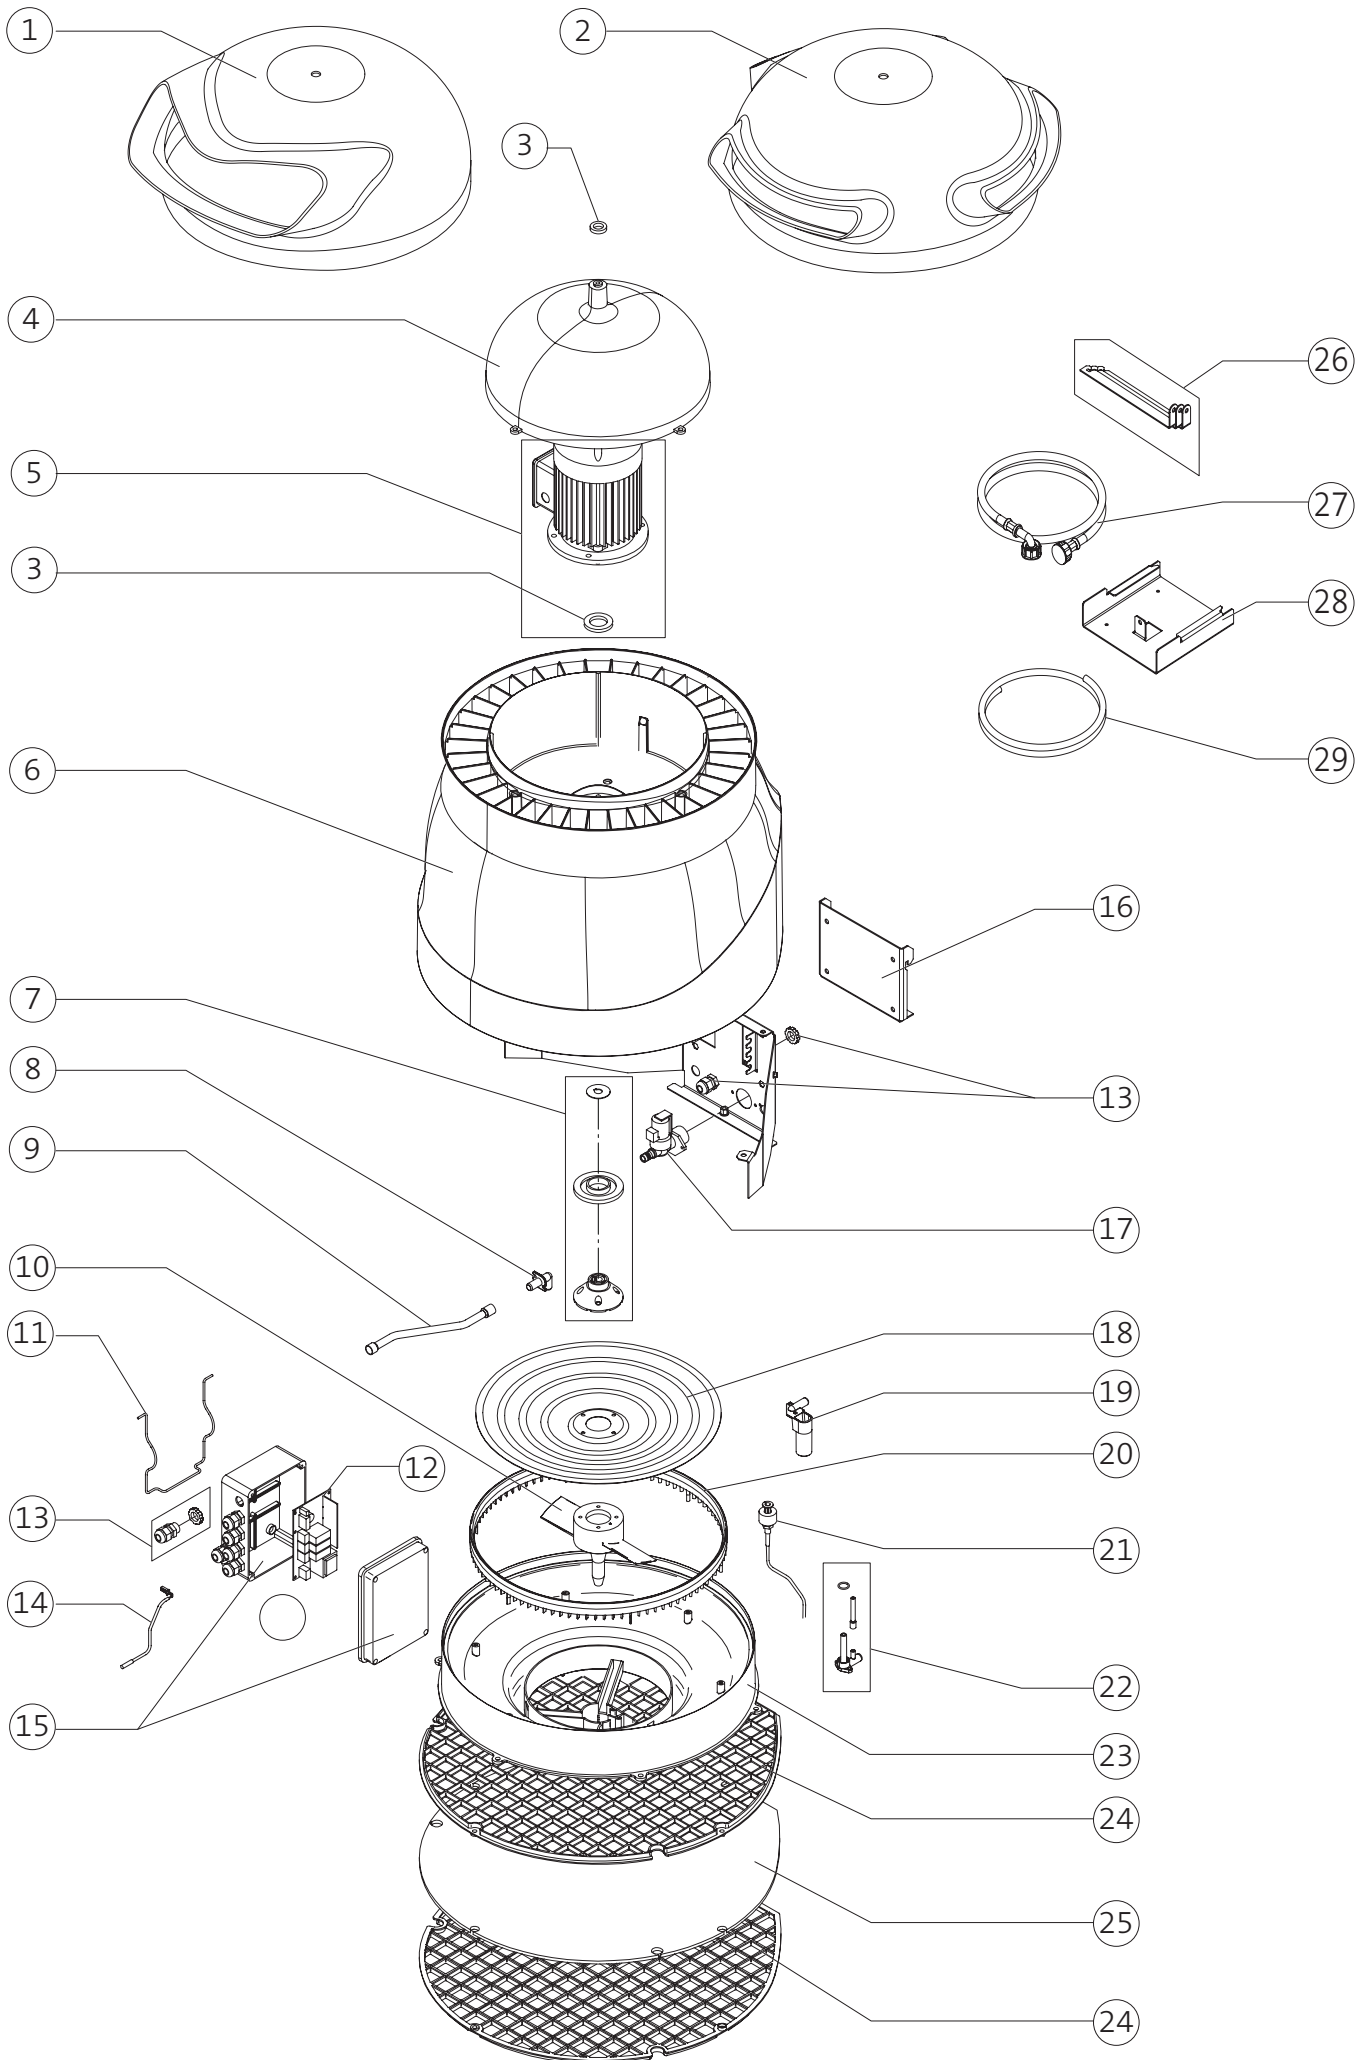

## ERSATZTEILLISTE

Condair ABS3 Kategorie E  
Ersatzteilliste gültig von 01.01. bis 31.12.2019

Luftbefeuchtung, Entfeuchtung  
und Verdunstungskühlung

 **condair**

Position	Anzahl	Ersatzteile	SAP-Nr.
1	1	Diffusor 120°	2546270
2	1	Diffusor 360°C	2546271
3	1	Set Dichtungen	2546315
4	1	Motorabdeckung	2546283
5	1	Motor 230V-50/60Hz	2546284
	1	Motor 115V-50/60Hz	2546286
6	1	Gehäuse	2546287
7	1	Aufnahme Zerstäuberscheibe	2546307
8	1	Ablaufbogen	2546310
9	1	Wasserschlauch intern	2546321
10	1	Saugkonus mit Gebläse	2546282
11	1	Haltebügel Anschlussbox	2546299
12	1	Steuerprint	2546266
13	1	Kabelverschraubung PG9 kpl.	2402957
14	1	Temperaturfühler	2546290
15	1	Anschlussbox	2546312
16	1	Aufhängeblech Gerät	2546268
17	1	Einlassventil	2546272
18	1	Zerstäuberschreibe	2546281
19	1	Siphon	2546311
20	1	Zerstäuberkranz	2546289
21	1	Niveauschalter	2546267
22	1	Ablaufrohr kpl.	2546308
23	1	Wasserbecken	2546269
24	1	Gitter Luftfilter	2546280
25	1	Luftfilter	2546285
26	1	Aufhängebügel Deckenmontage	2546279
27	1	Wasseranschlussrohr	2546278
28	1	Aufhängeblech Wand	2546273
29	1	Ablaufschlauch	2546322